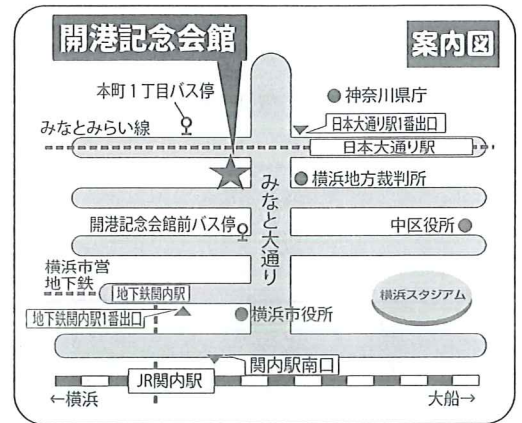

中なかいいネ！通信

【編集・発行】 中区役所福祉保健課 中区社会福祉協議会 平成31年1月

平成30年度中なかいいネ！発表会 & 第34回中区社会福祉大会 《いいネ！このまち！！ 中区の絆》

◇日時 平成31年2月19日(火)
13時～16時【12時半開場】

◇場所 横浜市開港記念会館 中区本町1-6
参加自由 < 無料 >

来場者には、素敵なプレゼントがあります！
ご来場の際は、公共交通機関をご利用ください。

◆社会福祉功労者顕彰

中区で社会福祉活動に従事・協力・援助をしている方々へ顕彰を行います。

◆中なかいいネ！取組状況報告

第3期中区地域福祉保健計画「中なかいいネ！」も3年目となりました。地域の様々な取組みや活動を紹介します！

○区全域計画・地区別計画の取組み紹介

○地域団体の活動発表

- ・リトルファーム HOMMOKU もくり
- ・ことぶき地区ゆめ会議

◆中区から元気を発信！